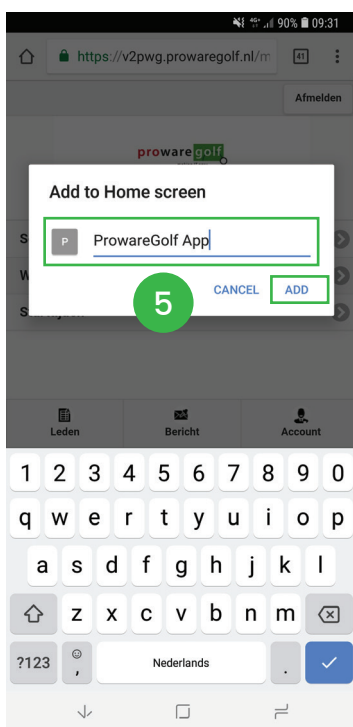

De ProwareGolf-app installeren op Android

Om de app daadwerkelijk op uw telefoon te kunnen gebruiken, moet u de applicatie op uw telefoon installeren. Op een iPhone werkt dit als volgt (voor de installatie van op een iPhone, zie pagina 4).

Open Google Chrome

Typ de URL van uw baan

Druk op het icoontje met de drie bolletjes rechtsbovenin

U herkent de app aan het clublogo en/of uw opgegeven naam

Verander eventueel de naam van de app en druk op 'add' of 'toevoegen'

Druk op 'Add to homescreen' of 'Toevoegen aan beginscherm'

De ProwareGolf-app installeren op iPhone

Open Safari, Google Chrome of een andere browser op uw iPhone

Druk op het deel icoontje onderin het scherm

U herkent de app aan het clublogo en/of uw opgegeven naam

Verander eventueel de naam van de app en druk op 'Voeg toe' of 'add'

Druk op 'Zet op beginscherm' of 'Add to homescreen'

De ProwareGolf-app

Met deze app van ProwareGolf heeft u altijd toegang tot uw gegevens en die van uw club, waar u ook bent. U zoekt via internet de app eenvoudig op in uw telefoon of op uw tablet. Na installatie van de app, kunt u voortaan altijd vanuit het startscherm eenvoudig bij de voor u belangrijkste informatie komen.