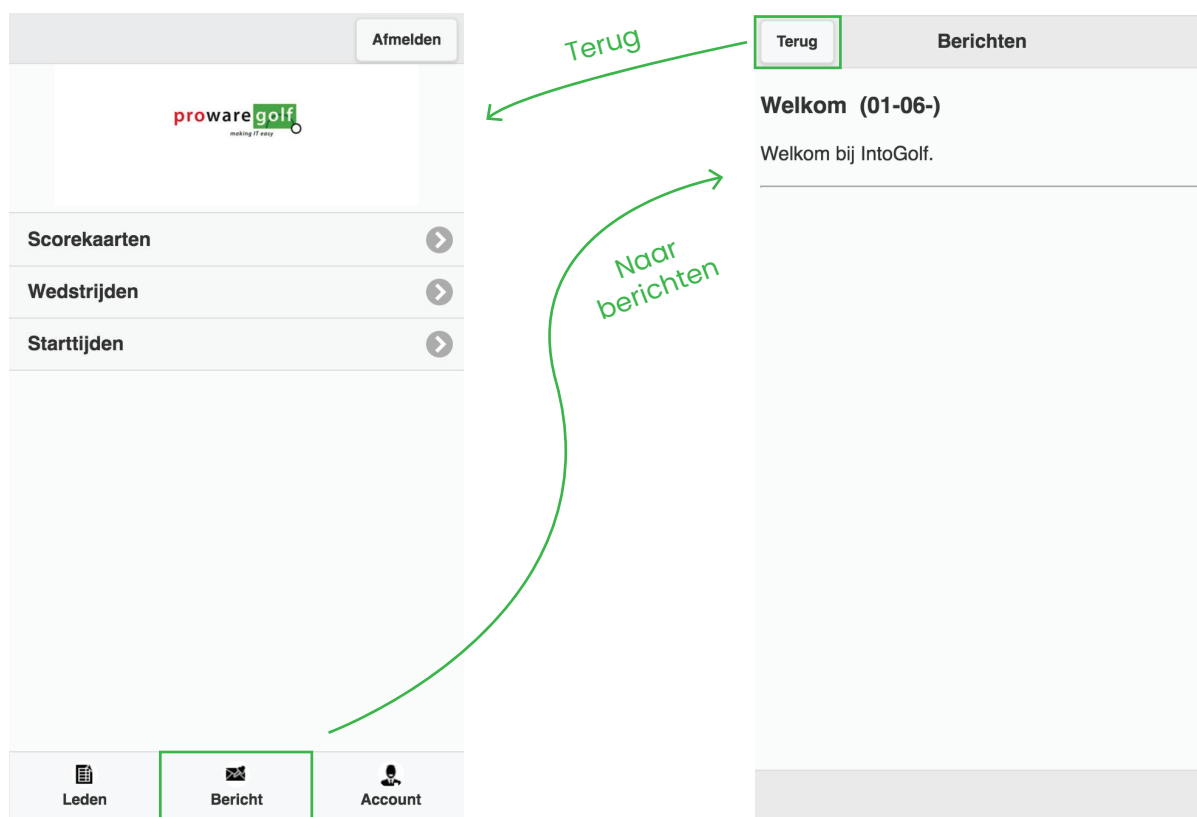

Start inschrijving: 2018-05-26 00:00

Sluit inschrijving: 2018-06-22 00:00

+ Inschrijfgeld

+ Handicap

Details Deelnem... Startlijst Inschrijving

Scorekaart invoeren na een wedstrijd

Na de wedstrijd kunt u uw scorekaart ook invoeren via de applicatie

Starttijden

In het scherm 'Starttijden' kunt u een starttijd reserveren om te gaan golfen

Let op: dit onderdeel is alleen beschikbaar wanneer uw vereniging gebruik maakt van IntoGolf

Leden zoeken

Wilt u contact opnemen met een ander lid van uw club, bijvoorbeeld om samen in te schrijven voor een wedstrijd? Via de app zoekt u eenvoudig zijn of haar contactgegevens op.

Clubmededelingen

De mededelingen van uw club, die u normaal gesproken op uw dashboard ziet, kunt u ook via de app raadplegen.

Uw account

U kunt uw persoonlijke gegevens – zoals deze staan geregistreerd bij uw golfvereniging – raadplegen via de app