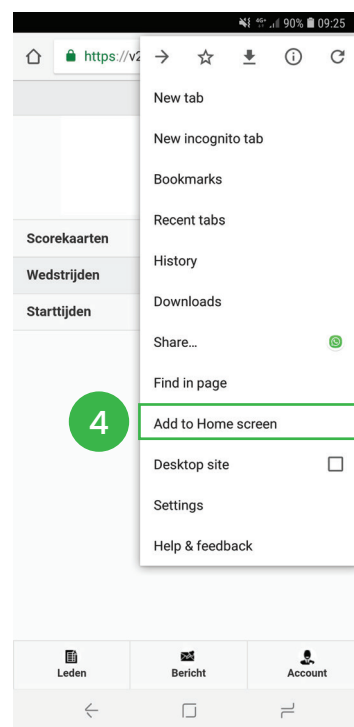

Open Google Chrome

Typ de URL van uw baan

Druk op het icoontje met de drie bolletjes rechtsbovenin

U herkent de app aan het clublogo en/of uw opgegeven naam

Verander eventueel de naam van de app en druk op 'add' of 'toevoegen'

Druk op 'Add to homescreen' of 'Toevoegen aan beginscherm'

De ProwareGolf-app installeren op iPhone

Open Safari, Google Chrome of een andere browser op uw iPhone

Druk op het deel icoontje onderin het scherm

U herkent de app aan het clublogo en/of uw opgegeven naam

Verander eventueel de naam van de app en druk op 'Voeg toe' of 'add'

Druk op 'Zet op beginscherm' of 'Add to homescreen'

De ProwareGolf-app

Met deze app van ProwareGolf heeft u altijd toegang tot uw gegevens en die van uw club, waar u ook bent. U zoekt via internet de app eenvoudig op in uw telefoon of op uw tablet. Na installatie van de app, kunt u voortaan altijd vanuit het startscherm eenvoudig bij de voor u belangrijkste informatie komen.