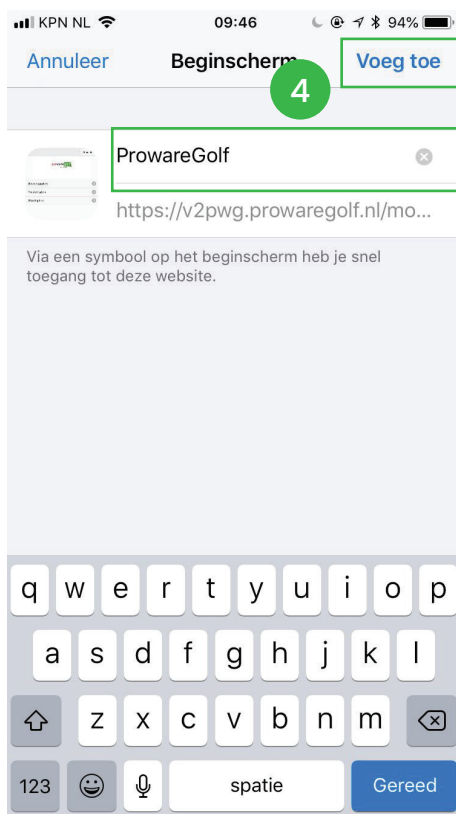

Open Google Chrome

Typ de URL van uw baan

Druk op het icoontje met de drie bolletjes rechtsbovenin

U herkent de app aan het clublogo en/of uw opgegeven naam

Verander eventueel de naam van de app en druk op 'add' of 'toevoegen'

Druk op 'Add to homescreen' of 'Toevoegen aan beginscherm'

De ProwareGolf-app installeren op iPhone

Open Safari, Google Chrome of een andere browser op uw iPhone

Druk op het deel icoontje onderin het scherm

U herkent de app aan het clublogo en/of uw opgegeven naam

Verander eventueel de naam van de app en druk op 'Voeg toe' of 'add'

Druk op 'Zet op beginscherm' of 'Add to homescreen'

De ProwareGolf-app

Met deze app van ProwareGolf heeft u altijd toegang tot uw gegevens en die van uw club, waar u ook bent. U zoekt via internet de app eenvoudig op in uw telefoon of op uw tablet. Na installatie van de app, kunt u voortaan altijd vanuit het startscherm eenvoudig bij de voor u belangrijkste informatie komen.