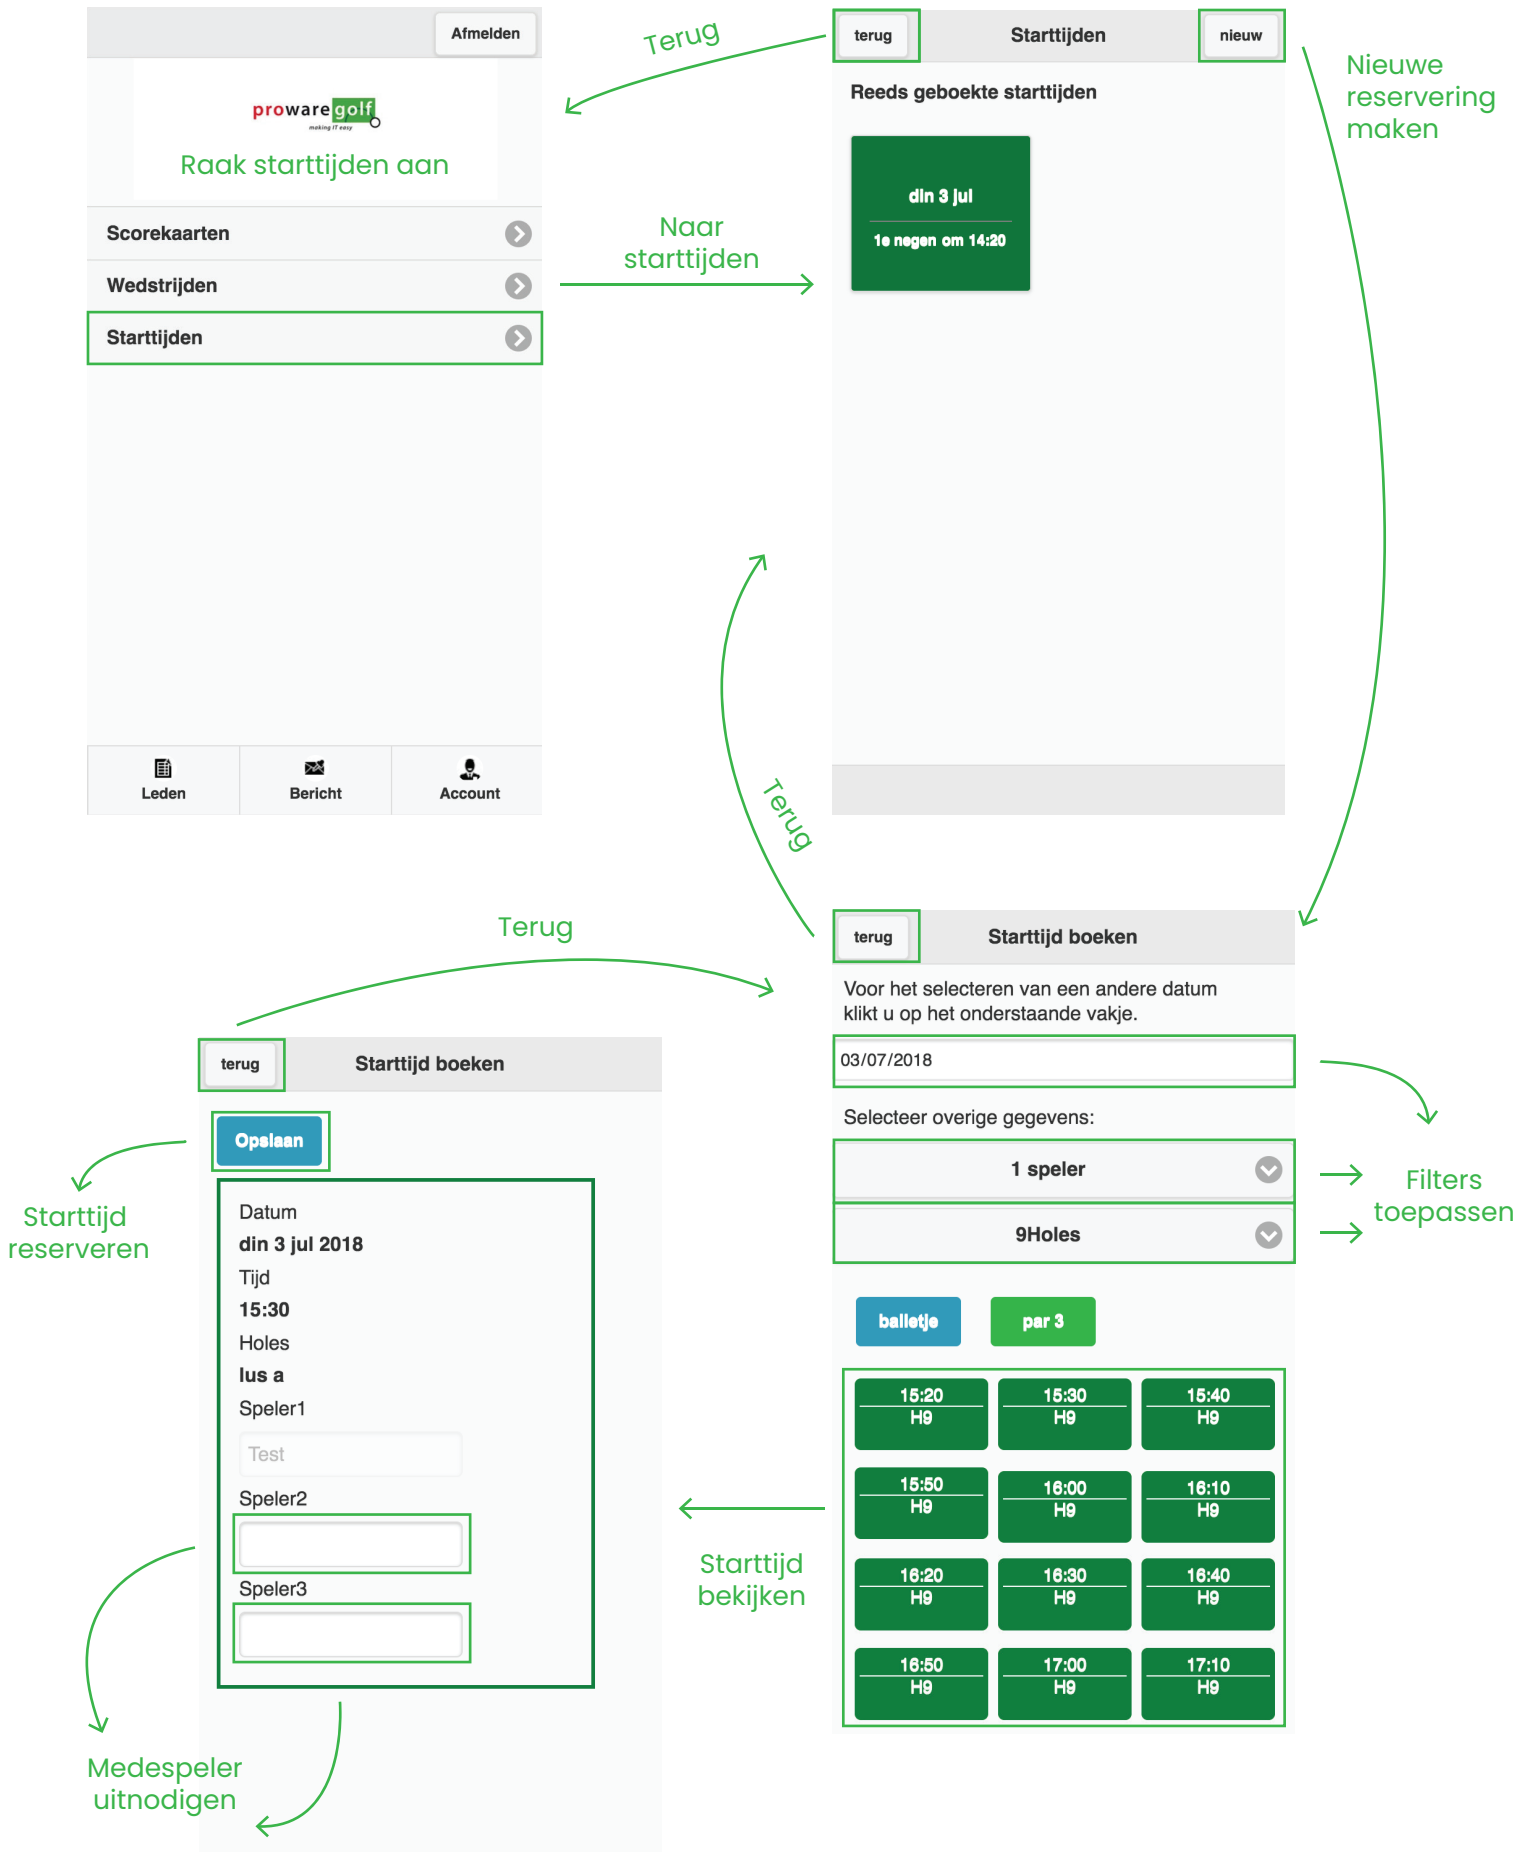

Starttijden

In het scherm 'Starttijden' kunt u een starttijd reserveren om te gaan golfen

Let op: dit onderdeel is alleen beschikbaar wanneer uw vereniging gebruik maakt van IntoGolf