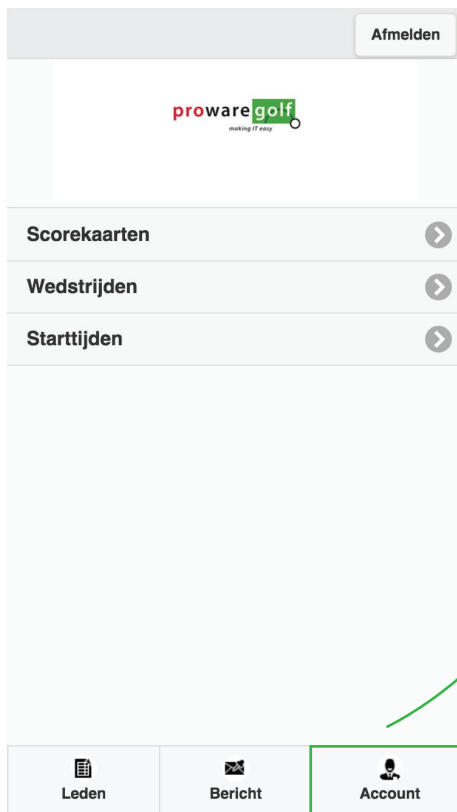

Start inschrijving: 2018-05-26 00:00

Sluit inschrijving: 2018-06-22 00:00

+ Inschrijfgeld

+ Handicap

Details Deelnem... Startlijst Inschrijving

Scorekaart invoeren na een wedstrijd

Na de wedstrijd kunt u uw scorekaart ook invoeren via de applicatie

Starttijden

In het scherm 'Starttijden' kunt u een starttijd reserveren om te gaan golfen

Let op: dit onderdeel is alleen beschikbaar wanneer uw vereniging gebruik maakt van IntoGolf

Leden zoeken

Wilt u contact opnemen met een ander lid van uw club, bijvoorbeeld om samen in te schrijven voor een wedstrijd? Via de app zoekt u eenvoudig zijn of haar contactgegevens op.

Clubmededelingen

De mededelingen van uw club, die u normaal gesproken op uw dashboard ziet, kunt u ook via de app raadplegen.

Uw account

U kunt uw persoonlijke gegevens – zoals deze staan geregistreerd bij uw golfvereniging – raadplegen via de app