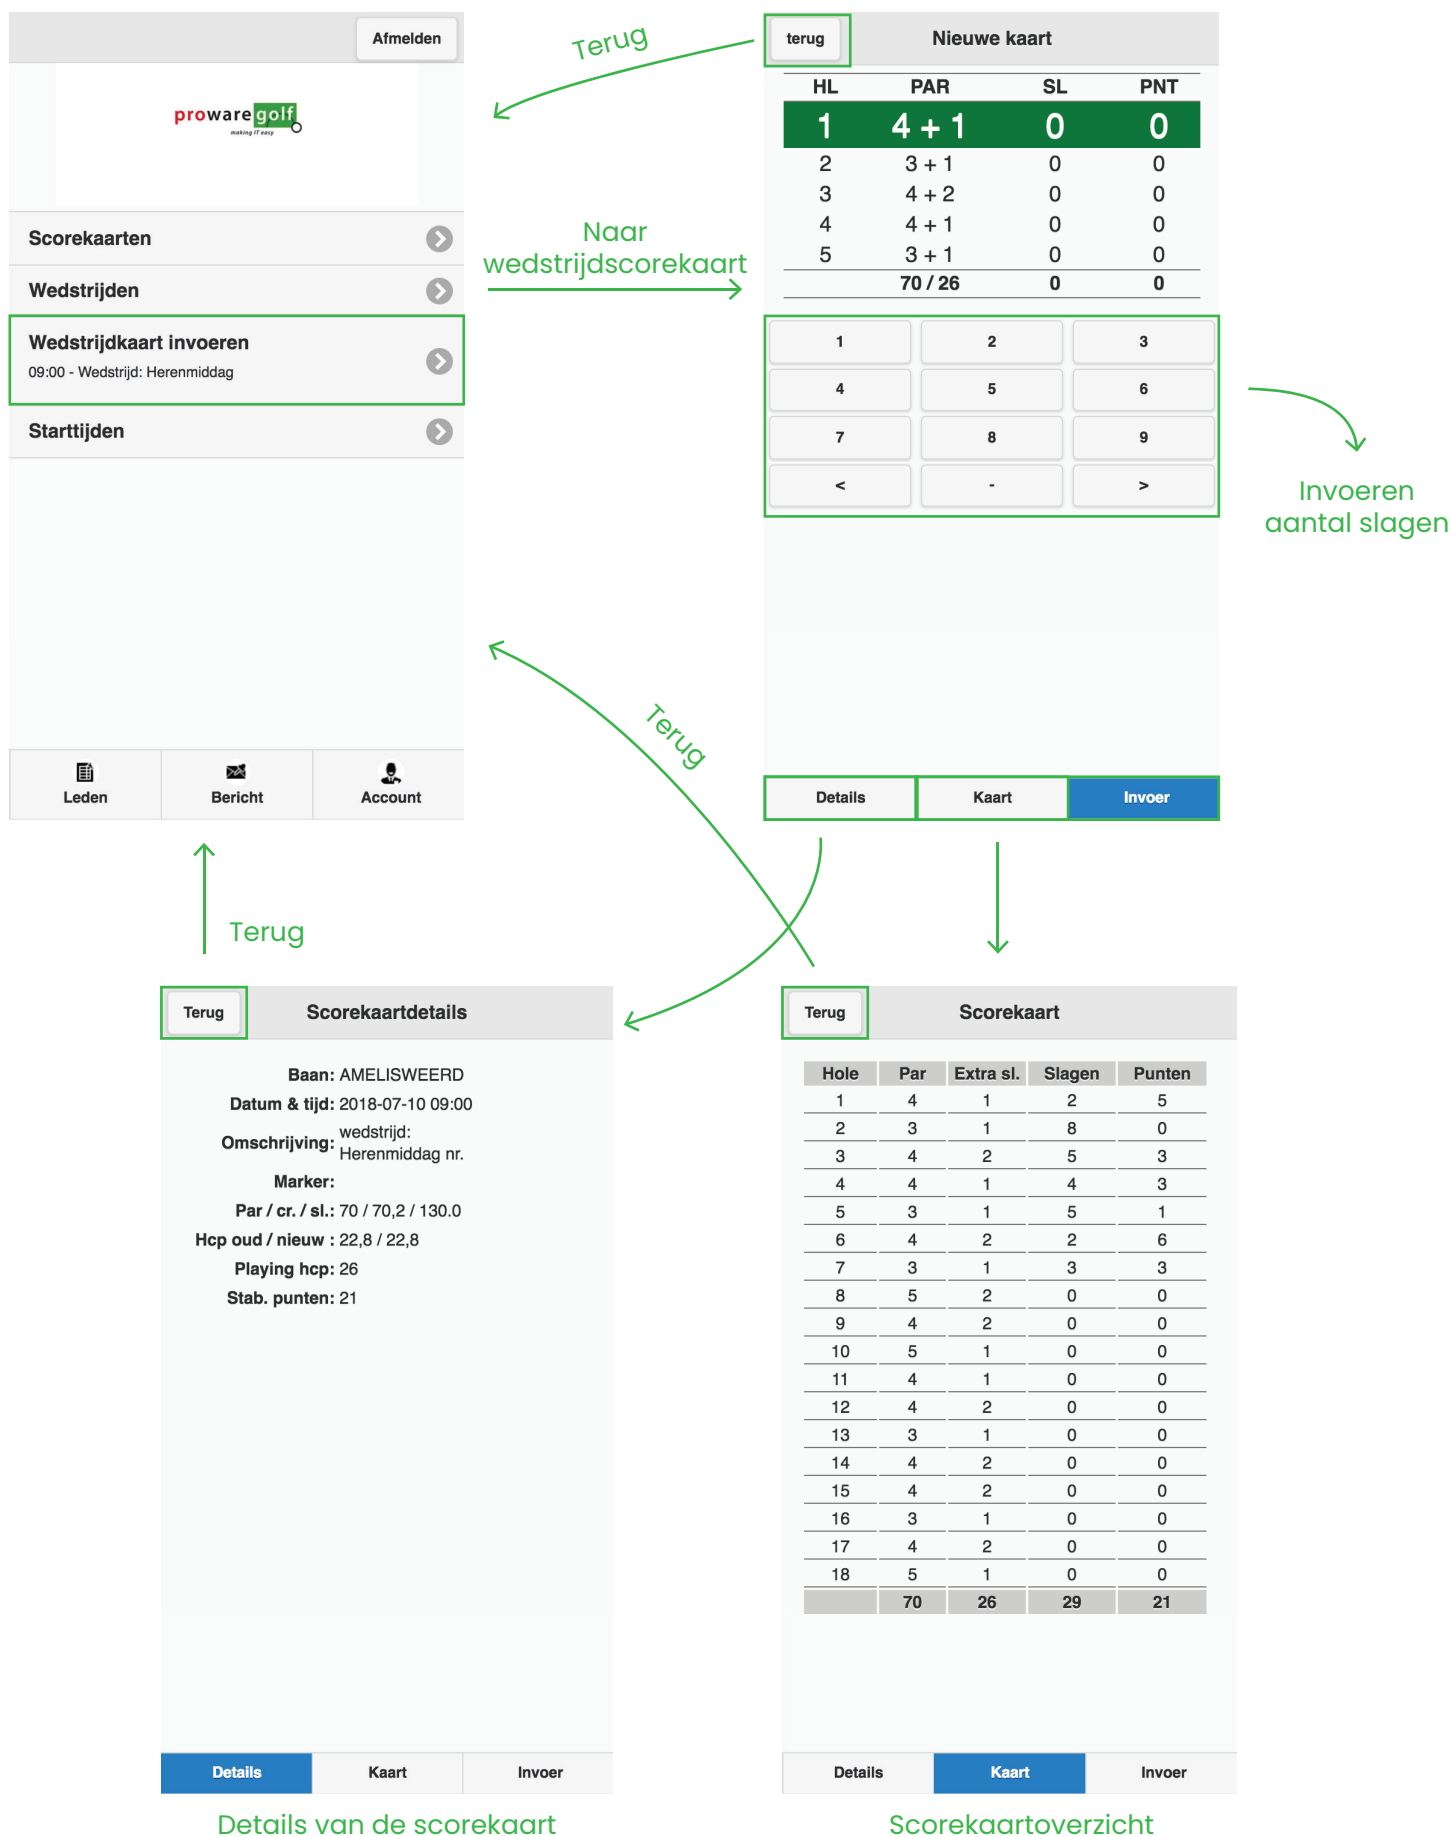

The image shows a sequence of steps in the ProWareGolf app to create a new scorecard. It starts with the main menu where 'Scorekaarten' is selected. This leads to a list of existing cards with their scores. From there, the user is directed to the 'Nieuwe kaart' form, which includes fields for date, time, marker, and card number, along with dropdown menus for tournament type, holes, tee, and cup. The final step is clicking the 'aanmaken' button to generate the card.

Wedstrijd Kalender

zoek wedstrijd...

Voorbeeld stroke 1 Driebal Strokeplay
23-06-18 , 10:00

Voorbeeld STB 1 Driebal Strokeplay
23-06-18 , 10:00

Voorbeeld STB 2 Driebal Stableford
24-06-18 , 10:00

Voorbeeld stroke 2 Driebal Strokeplay
24-06-18 , 10:00

Inschrijf bokaal Driebal Stableford
30-06-18 , 11:11

Herenochtend Greensome Stableford
10-07-18 , 10:00

Wedstrijddetails

Details

Wedstrijd: Voorbeeld stroke 1

Datum: 23-06-2018 10:00

Soort: Driebal Strokeplay

Start inschrijving: 2018-05-26 00:00

Sluit inschrijving: 2018-06-22 00:00

+ Inschrijfgeld

+ Handicap

Details Deelnem... Startlijst Inschrijving

Scorekaart invoeren na een wedstrijd

Na de wedstrijd kunt u uw scorekaart ook invoeren via de applicatie