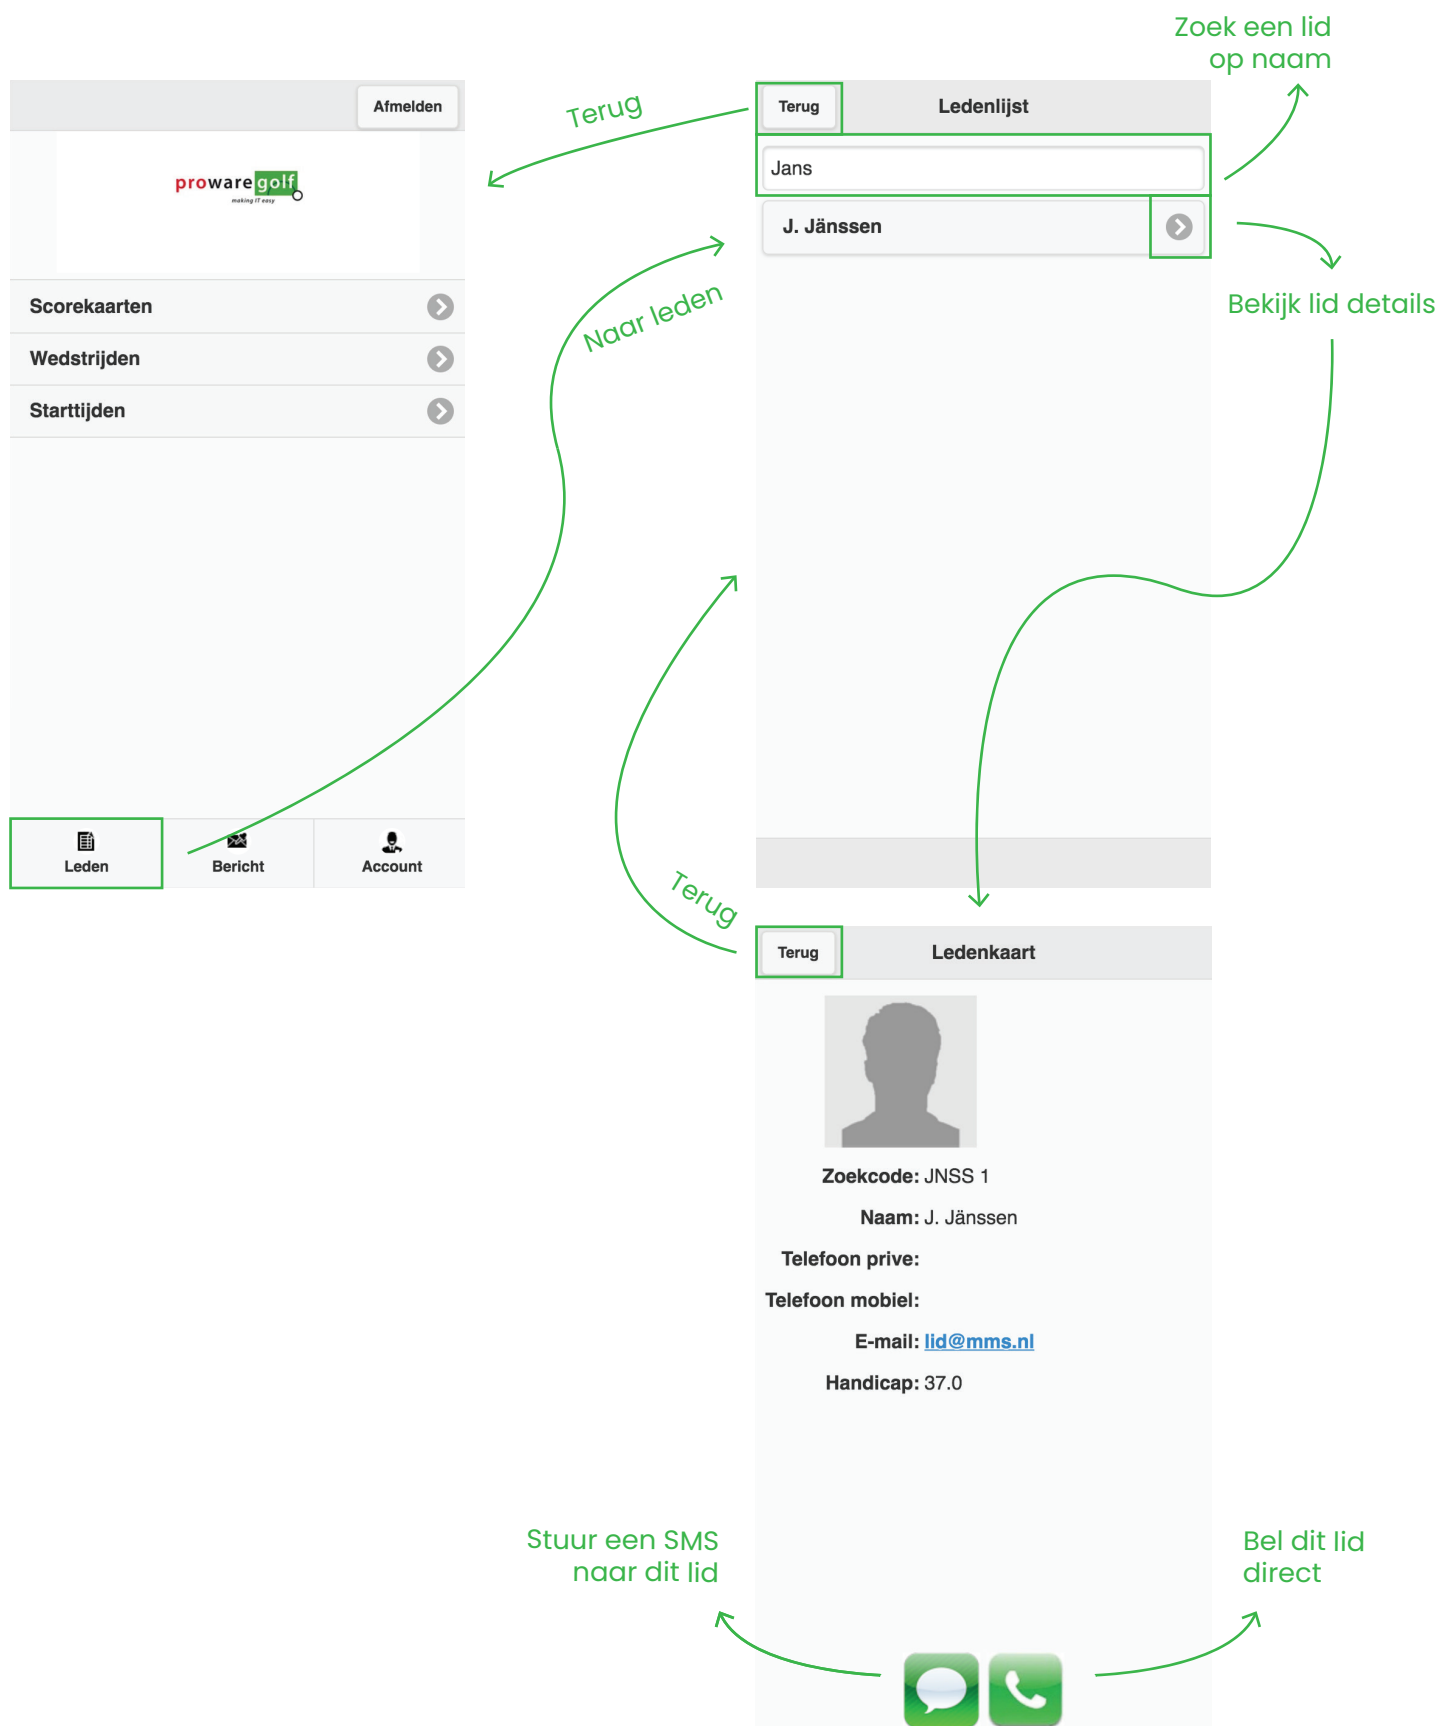

Start inschrijving: 2018-05-26 00:00

Sluit inschrijving: 2018-06-22 00:00

+ Inschrijfgeld

+ Handicap

Details Deelnem... Startlijst Inschrijving

Scorekaart invoeren na een wedstrijd

Na de wedstrijd kunt u uw scorekaart ook invoeren via de applicatie

Starttijden

In het scherm 'Starttijden' kunt u een starttijd reserveren om te gaan golfen

Let op: dit onderdeel is alleen beschikbaar wanneer uw vereniging gebruik maakt van IntoGolf

Leden zoeken

Wilt u contact opnemen met een ander lid van uw club, bijvoorbeeld om samen in te schrijven voor een wedstrijd? Via de app zoekt u eenvoudig zijn of haar contactgegevens op.

Clubmededelingen

De mededelingen van uw club, die u normaal gesproken op uw dashboard ziet, kunt u ook via de app raadplegen.

Uw account

U kunt uw persoonlijke gegevens – zoals deze staan geregistreerd bij uw golfvereniging – raadplegen via de app