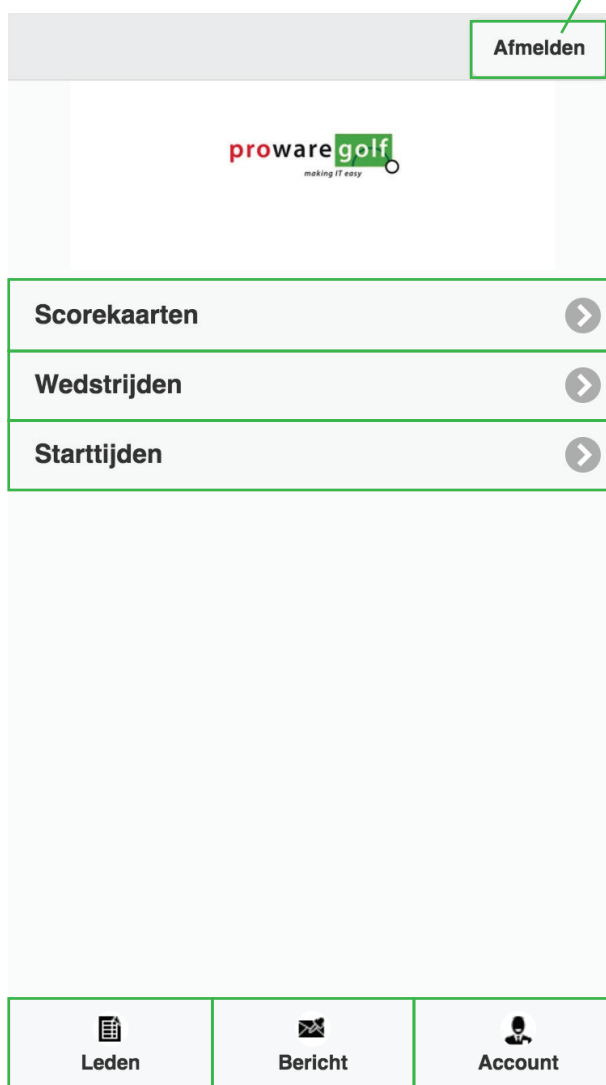

Open Google Chrome

Typ de URL van uw baan

Druk op het icoontje met de drie bolletjes rechtsbovenin

U herkent de app aan het clublogo en/of uw opgegeven naam

Verander eventueel de naam van de app en druk op 'add' of 'toevoegen'

U herkent de app aan het clublogo en/of uw opgegeven naam

Verander eventueel de naam van de app en druk op 'Voeg toe' of 'add'

Druk op 'Zet op beginscherm' of 'Add to homescreen'

De ProwareGolf-app

Met deze app van ProwareGolf heeft u altijd toegang tot uw gegevens en die van uw club, waar u ook bent. U zoekt via internet de app eenvoudig op in uw telefoon of op uw tablet. Na installatie van de app, kunt u voortaan altijd vanuit het startscherm eenvoudig bij de voor u belangrijkste informatie komen.

Wat u normaal gesproken via uw dashboard op uw computer doet, kunt u vanaf nu gemakkelijk via de ProwareGolf-app op uw telefoon of tablet doen. Dit document geeft u in vogelvlucht een impressie van de mogelijkheden van deze nieuwe app. Wij lichten de vele mogelijkheden graag toe.

Log uit van de app

Bekijk uw laatste scorekaarten of voer een nieuwe scorekaart in

Bekijk de wedstrijdkalender en/of schrijf u in voor een nieuwe wedstrijd

Reserveer starttijden en/of bekijk uw huidige reserveringen