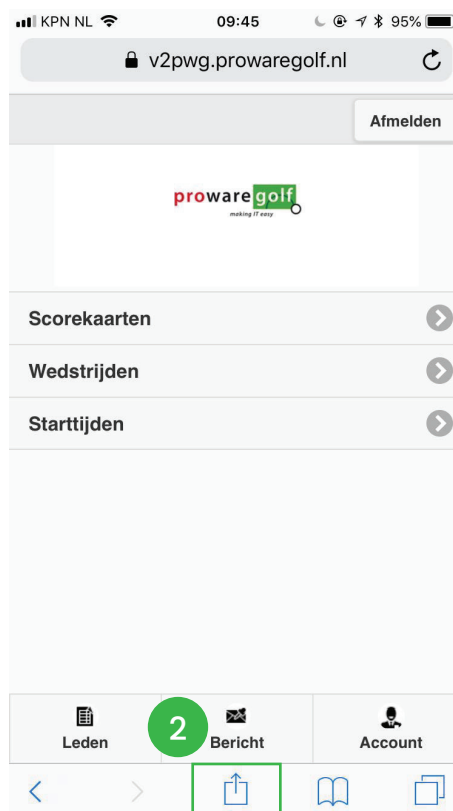

Handleiding

ProwareGolf mobile app

Versie 2.500

Inhoudsopgave

De ProwareGolf-App installeren op Android	03
De ProwareGolf-App installeren op iPhone	04
De ProwareGolf-App	05
Scorekaarten	06
Wedstrijden	07
Scorekaart invoeren na wedstrijd	08
Starttijden	09
Leden zoeken	10
Clubmededelingen	11
Uw Account	12

Open Google Chrome

Typ de URL van uw baan

Druk op het icoontje met de drie bolletjes rechtsbovenin

U herkent de app aan het clublogo en/of uw opgegeven naam

Verander eventueel de naam van de app en druk op 'add' of 'toevoegen'

Druk op 'Add to homescreen' of 'Toevoegen aan beginscherm'

De ProwareGolf-app installeren op iPhone

Open Safari, Google Chrome of een andere browser op uw iPhone

Druk op het deel icoontje onderin het scherm

U herkent de app aan het clublogo en/of uw opgegeven naam

Verander eventueel de naam van de app en druk op 'Voeg toe' of 'add'

Druk op 'Zet op beginscherm' of 'Add to homescreen'

De ProwareGolf-app

Met deze app van ProwareGolf heeft u altijd toegang tot uw gegevens en die van uw club, waar u ook bent. U zoekt via internet de app eenvoudig op in uw telefoon of op uw tablet. Na installatie van de app, kunt u voortaan altijd vanuit het startscherm eenvoudig bij de voor u belangrijkste informatie komen.